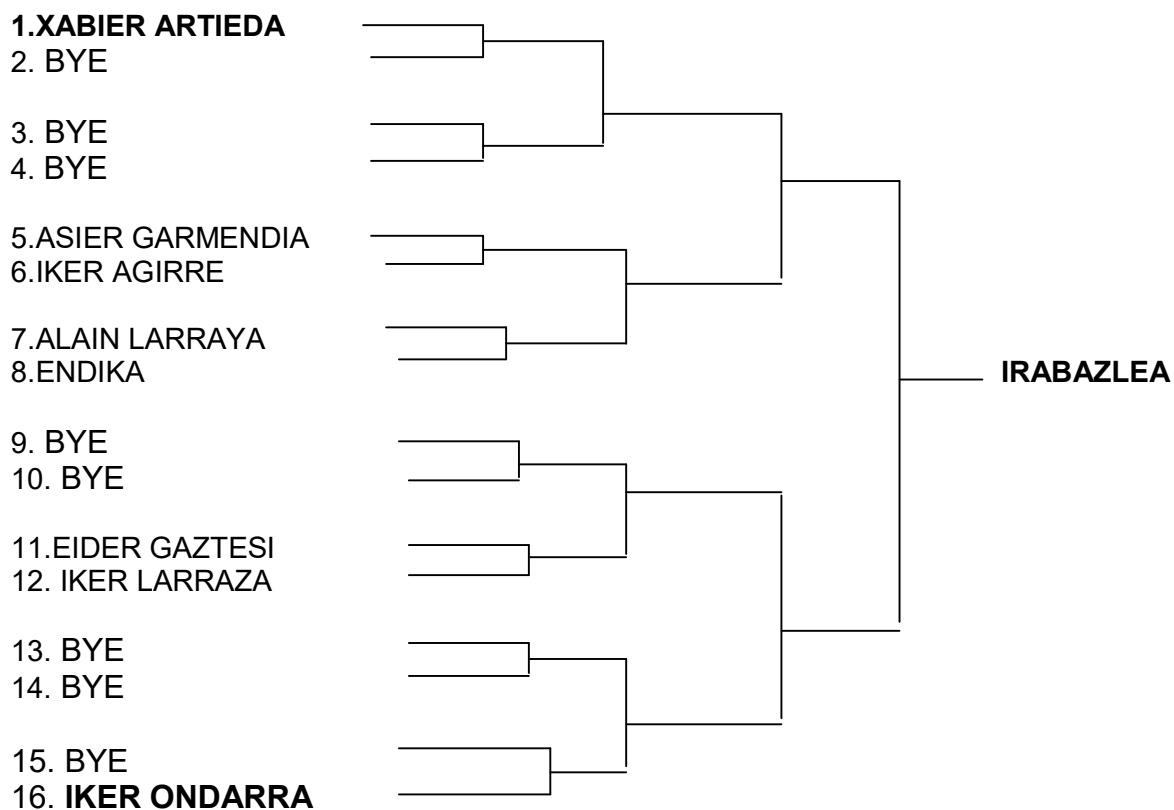

CLUB DE TENIS RUBOR-ALSASUA

RUBOR-ALTZASU TENIS ELKARTEA

2023ko TENIS TXAPELKETA

ASTELEHENA ETA ASTEAZKENA . 2015-2016

LEHIAKETARAKO KOADROA // CUADRO DE COMPETICIÓN

1. HEGOI ARTIEDA
2. ALAIN ALEGRIA
3. ITSASO BIKARIO
4. AMETS
5. XUBAN
6. BYE
7. MIKEL CANO
8. ANET

2010-11

2023ko TENIS TXAPELKETA

LEHIAKETARAKO KOADROA // CUADRO DE COMPETICIÓN

2008-2009

2023ko TENIS TXAPELKETA

LEHIAKETARAKO KOADROA // CUADRO DE COMPETICIÓN

NESSAK/CHICAS

2023ko TENIS TXAPELKETA