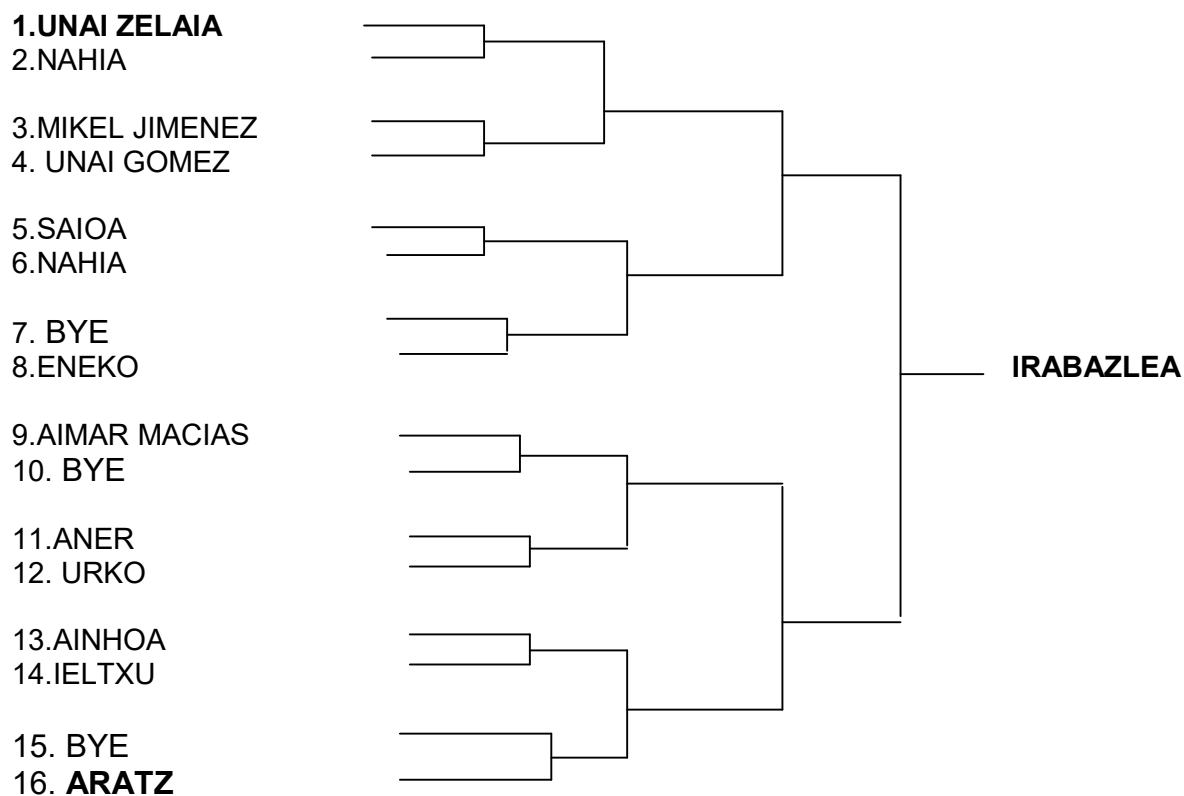

CLUB DE TENIS RUBOR-ALSASUA

RUBOR-ALTZASU TENIS ELKARTEA

2023ko TENIS TXAPELKETA

ASTELEHENA ETA ASTEAZKENA . 2015-2016

LEHIAKETARAKO KOADROA // CUADRO DE COMPETICIÓN

1. HEGOI ARTIEDA
2. ALAIN ALEGRIA
3. ITSASO BIKARIO
4. AMETS
5. XUBAN
6. BYE
7. MIKEL CANO
8. ANET

2010-11

2023ko TENIS TXAPELKETA

LEHIAKETARAKO KOADROA // CUADRO DE COMPETICIÓN

2008-2009

2023ko TENIS TXAPELKETA

LEHIAKETARAKO KOADROA // CUADRO DE COMPETICIÓN

NESSAK/CHICAS

2023ko TENIS TXAPELKETA

1.EIDER GASTESI
2.BYE

3.NAHIA
4. SAIOA

5.REPESCADO/A 1
6.REPESCADO/A 2

7.YOSUNE
8.AINHOA